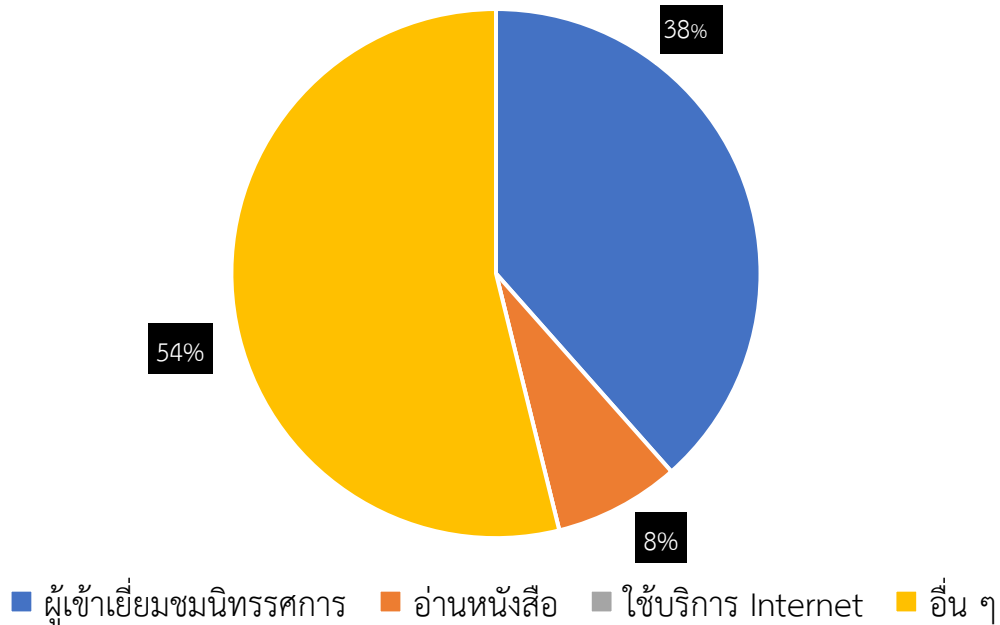

สถิติผู้เข้าใช้บริการห้องสมุดบรรณศิลป์อาคาร  
สถาบันส่งเสริมศิลปหัตถกรรมไทย (องค์การมหาชน)  
ประจำเดือนมกราคม 2566

ผู้เข้าใช้ห้องสมุดบรรณศิลป์อาคาร ประจำเดือนมกราคม 2566

	ผู้เข้าเยี่ยมชมหอนิทรรศการ	ร้อยละ 38
	อ่านหนังสือ	ร้อยละ 8
	ใช้บริการ Internet	ร้อยละ 0
	อื่น ๆ	ร้อยละ 54