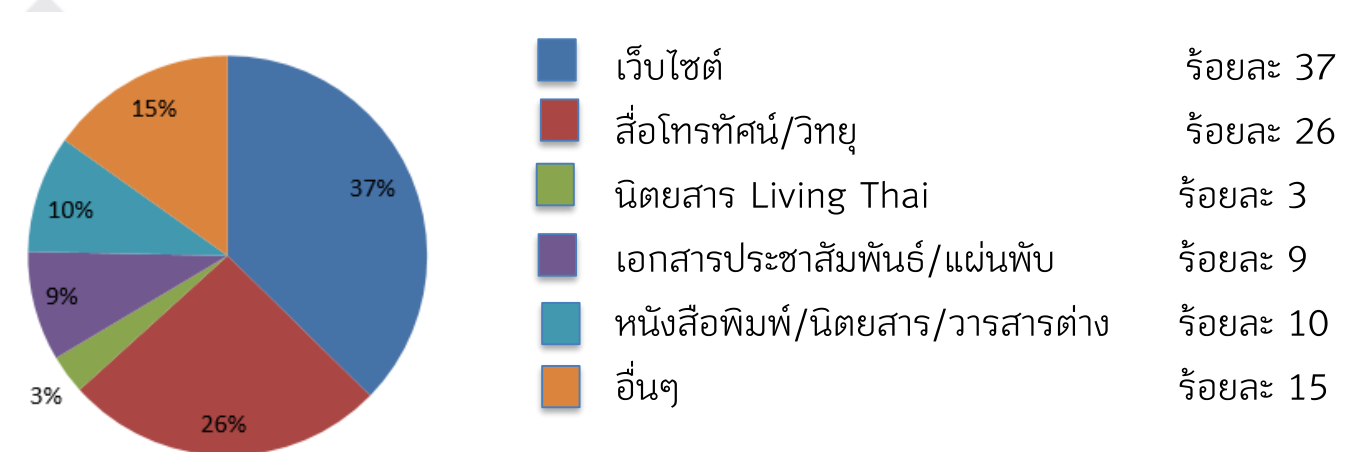

สรุปสถิติจากแบบสอบถามความพึงพอใจผู้เยี่ยมชม ศ.ศ.ป. ประจำเดือนพฤศจิกายน 2562

กลุ่มอาชีพของผู้เข้าชม สามารถแสดงสถิติได้ดังนี้

จำนวนครั้งของการเข้าชม

วัตถุประสงค์การเข้าชมหอรัตนศการ

แหล่งข้อมูลที่ผู้เข้าชมได้รับ

วิเคราะห์การเพิ่มขึ้น/ลดลงของจำนวนผู้เข้าเยี่ยมชมหอรัตนศการ

จากการวิเคราะห์จำนวนผู้เข้าเยี่ยมชม ประจำเดือนพฤศจิกายน 2562 จำนวนผู้เข้าเยี่ยมชมหอรัตนศการ 3,673 คน ทั้งนี้สืบเนื่องจาก วันที่ 1 พฤศจิกายนที่ผ่านมา ศ.ศ.ป. ได้จัดกิจกรรมวันสถาปนาและได้มีการประชาสัมพันธ์เชิญชวนผู้ร่วมงานเข้าชมหอรัตนศการของ ศ.ศ.ป. ประกอบกับในช่วงเดือนพฤศจิกายนนี้เป็นช่วงปลายปีจึงมีนักท่องเที่ยวให้ความสนใจออกเดินทางและพักผ่อน ในวันหยุดเพิ่มมากขึ้น อีกทั้ง ศ.ศ.ป. ได้มีการประชาสัมพันธ์กิจกรรมต่างๆ สู่สาธารณะอย่างต่อเนื่อง ทั้ง หอรัตนศการ ศ.ศ.ป., SACICT Shop, SACICT Library รวมถึงนิทรรศการ SACICT-ASEAN เพื่อแสดงถึงจุดยืนในการเสริมสร้างความร่วมมือระหว่างภูมิภาคเอเชียตะวันออกเฉียงใต้ในการสร้างสรรค์งานศิลปหัตถกรรมที่แข็งแกร่งผ่านการจัดแสดงผลงานจากโครงการ Cross Cultural Craft ทำให้ได้รับความสนใจจากสถาบันศึกษา ภาครัฐ และภาคเอกชน ทั้งภายในประเทศและต่างประเทศ รวมถึงประชาชนทั่วไปเป็นอย่างยิ่ง ในการเดินทางมาศึกษาเรียนรู้ด้านงานศิลปหัตถกรรมไทย ณ อาคารศาลาพระมิ่งมงคล ศ.ศ.ป.