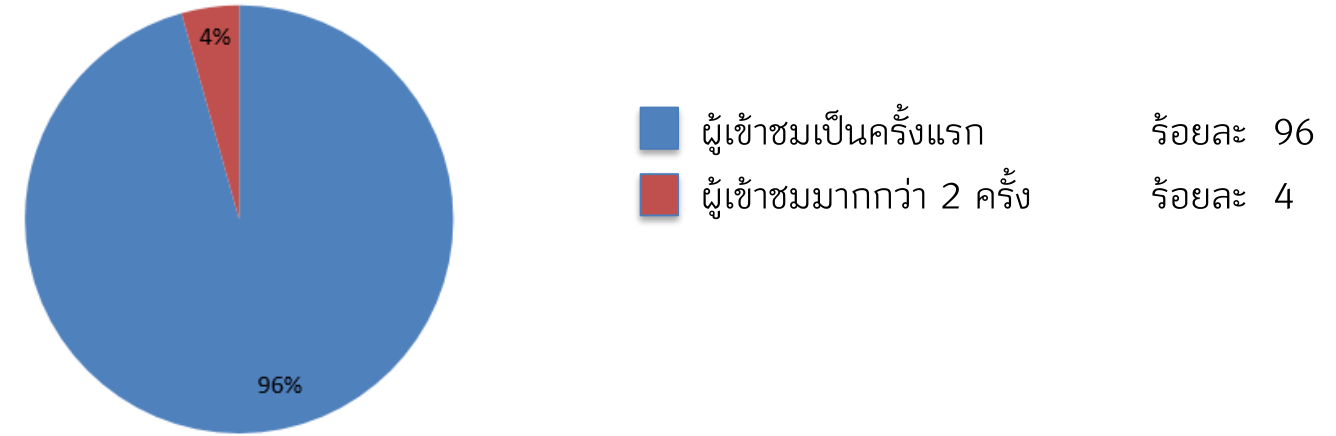

สรุปสถิติจากแบบสอบถามความพึงพอใจผู้เยี่ยมชม ศ.ศ.ป. ประจำเดือนพฤศจิกายน 2562

กลุ่มอาชีพของผู้เข้าชม สามารถแสดงสถิติได้ดังนี้

จำนวนครั้งของการเข้าชม

วัตถุประสงค์การเข้าชมหอรัตนศการ

แหล่งข้อมูลที่ผู้เข้าชมได้รับ

วิเคราะห์การเพิ่มขึ้น/ลดลงของจำนวนผู้เข้าเยี่ยมชมหอรัตนศการ

จากการวิเคราะห์จำนวนผู้เข้าเยี่ยมชม ประจำเดือนพฤศจิกายน 2562 จำนวนผู้เข้าเยี่ยมชมหอรัตนศการ 3,673 คน ทั้งนี้สืบเนื่องจาก วันที่ 1 พฤศจิกายนที่ผ่านมา ศ.ศ.ป. ได้จัดกิจกรรมวันสถาปนาและได้มีการประชาสัมพันธ์เชิญชวนผู้ร่วมงานเข้าชมหอรัตนศการของ ศ.ศ.ป. ประกอบกับในช่วงเดือนพฤศจิกายนนี้เป็นช่วงปลายปีจึงมีนักท่องเที่ยวให้ความสนใจออกเดินทางและพักผ่อน ในวันหยุดเพิ่มมากขึ้น อีกทั้ง ศ.ศ.ป. ได้มีการประชาสัมพันธ์กิจกรรมต่างๆ สู่สาธารณะอย่างต่อเนื่อง ทั้ง หอรัตนศการ ศ.ศ.ป., SACICT Shop, SACICT Library รวมถึงนิทรรศการ SACICT-ASEAN เพื่อแสดงถึงจุดยืนในการเสริมสร้างความร่วมมือระหว่างภูมิภาคเอเชียตะวันออกเฉียงใต้ในการสร้างสรรค์งานศิลปหัตถกรรมที่แข็งแกร่งผ่านการจัดแสดงผลงานจากโครงการ Cross Cultural Craft ทำให้ได้รับความสนใจจากสถาบันศึกษา ภาครัฐ และภาคเอกชน ทั้งภายในประเทศและต่างประเทศ รวมถึงประชาชนทั่วไปเป็นอย่างยิ่ง ในการเดินทางมาศึกษาเรียนรู้ด้านงานศิลปหัตถกรรมไทย ณ อาคารศาลาพระมิ่งมงคล ศ.ศ.ป.