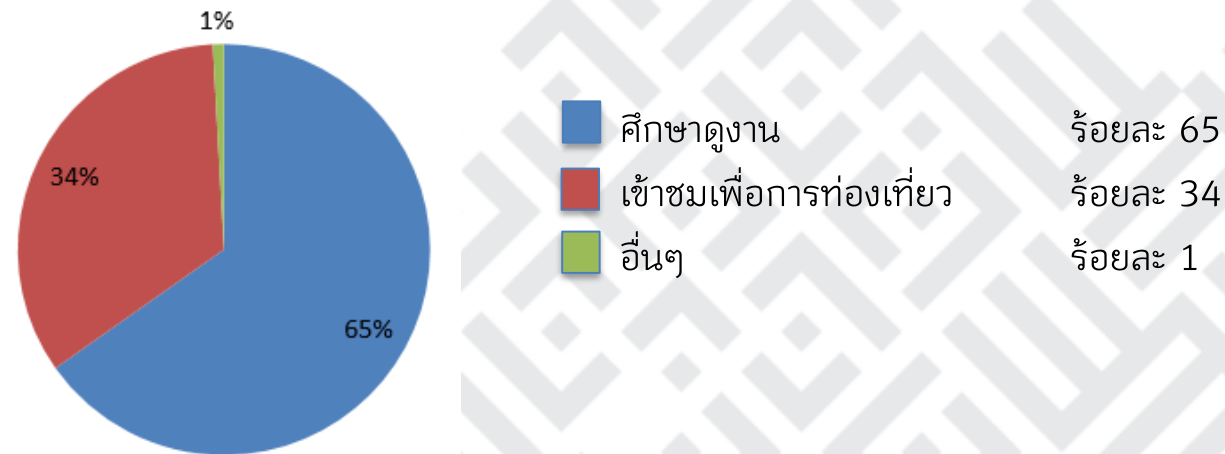

สรุปสถิติจากแบบสอบถามความพึงพอใจผู้เยี่ยมชม ศ.ศ.ป. ประจำเดือนพฤศจิกายน 2562

กลุ่มอาชีพของผู้เข้าชม สามารถแสดงสถิติได้ดังนี้

จำนวนครั้งของการเข้าชม

วัตถุประสงค์การเข้าชมหอรัตนศการ

แหล่งข้อมูลที่ผู้เข้าชมได้รับ

วิเคราะห์การเพิ่มขึ้น/ลดลงของจำนวนผู้เข้าเยี่ยมชมหอรัตนศการ

จากการวิเคราะห์จำนวนผู้เข้าเยี่ยมชม ประจำเดือนพฤศจิกายน 2562 จำนวนผู้เข้าเยี่ยมชมหอรัตนศการ 3,673 คน ทั้งนี้สืบเนื่องจาก วันที่ 1 พฤศจิกายนที่ผ่านมา ศ.ศ.ป. ได้จัดกิจกรรมวันสถาปนาและได้มีการประชาสัมพันธ์เชิญชวนผู้ร่วมงานเข้าชมหอรัตนศการของ ศ.ศ.ป. ประกอบกับในช่วงเดือนพฤศจิกายนนี้เป็นช่วงปลายปีจึงมีนักท่องเที่ยวให้ความสนใจออกเดินทางและพักผ่อน ในวันหยุดเพิ่มมากขึ้น อีกทั้ง ศ.ศ.ป. ได้มีการประชาสัมพันธ์กิจกรรมต่างๆ สู่สาธารณะอย่างต่อเนื่อง ทั้ง หอรัตนศการ ศ.ศ.ป., SACICT Shop, SACICT Library รวมถึงนิทรรศการ SACICT-ASEAN เพื่อแสดงถึงจุดยืนในการเสริมสร้างความร่วมมือระหว่างภูมิภาคเอเชียตะวันออกเฉียงใต้ในการสร้างสรรค์งานศิลปหัตถกรรมที่แข็งแกร่งผ่านการจัดแสดงผลงานจากโครงการ Cross Cultural Craft ทำให้ได้รับความสนใจจากสถาบันศึกษา ภาครัฐ และภาคเอกชน ทั้งภายในประเทศและต่างประเทศ รวมถึงประชาชนทั่วไปเป็นอย่างยิ่ง ในการเดินทางมาศึกษาเรียนรู้ด้านงานศิลปหัตถกรรมไทย ณ อาคารศาลาพระมิ่งมงคล ศ.ศ.ป.